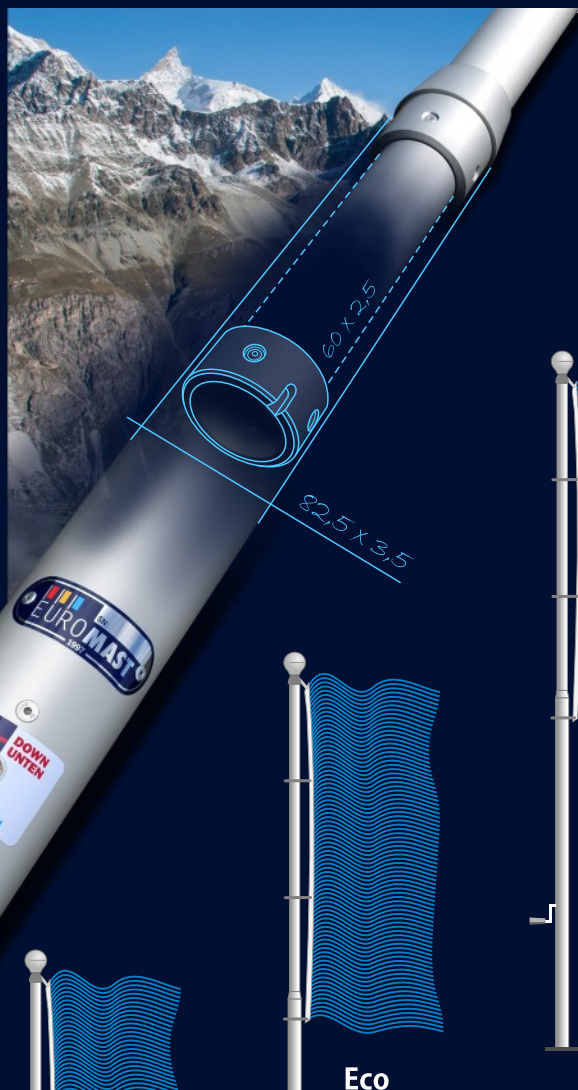

Braț glisant pentru Eco / Exclusive

Banner

- sistem fără cordelină
- braț de tensionare
- ancorare cu înclinare

Exclusive

- ghidare interioară a cordelinei
- manivelă detașabilă
- ancoraj fix sau cu înclinare

Eco

- ghidare interioară a cordelinei
- ușă cu încuietoare
- ancoraj fix sau cu înclinare

Standard

- ghidare exterioră a cordelinei
- clemă din oțel inoxidabil
- ancoraj fix sau cu înclinare

ancorare cu posibilitate de înclinare și blocare

înălțime:	5 m	6 m	7 m	8 m
greutate:	13 kg	15 kg	17 kg	19 kg
picioar (diametru x perete):	82,5 x 3,5 mm			
vârf (diametru x perete):	60 x 2,5 mm			
element de vârf:	ornament tip bilă argintie			
ancoraj cu înclinare:	3 x M20 tijă filetată			

Greutatea catargului indicată fără ancoraj și greutatea steagului.