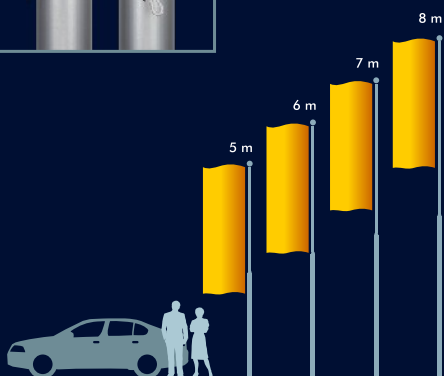

Catarge pentru steaguri Euromast:

- aliaj de aluminiu EN AW6005A cu rezistență la rupere prin tracțiune crescută T6
- rezistență la rupere prin tracțiune (Rm/Rp) până la 290/243 MPa
- protecția suprafeței de aluminiu (cu oxidare anodică)
- varietate dispozitiv de control (4 tipuri)
- design estetic modern
- ancorare opțională (fixă/inclinare)
- componente din oțel inoxidabil
- piulițe de ancorare cu închidere ornamentală împotriva coroziunii
- eticheta de model pentru garanție și comandarea facilă a pieselor
- transport și instalare ușoară
- accesorii și piese de schimb în stoc pentru livrare imediată

Banner

- sistem fără cordelină
- braț de tensionare
- ancorare cu înclinare

Exclusive

- ghidare interioară a cordelinei
- manivelă detașabilă
- ancoraj fix sau cu înclinare

Eco

- ghidare interioară a cordelinei
- ușă cu încuietoare
- ancoraj fix sau cu înclinare

Standard

- ghidare exterioră a cordelinei
- clemă din oțel inoxidabil
- ancoraj fix sau cu înclinare

ancorare cu posibilitate de înclinare și blocare

înălțime:	5 m	6 m	7 m	8 m
greutate:	13 kg	15 kg	17 kg	19 kg
picioar (diametru x perete):	82,5 x 3,5 mm			
vârf (diametru x perete):	60 x 2,5 mm			
element de vârf:	ornament tip bilă argintie			
ancoraj cu înclinare:	3 x M20 tijă filetată			